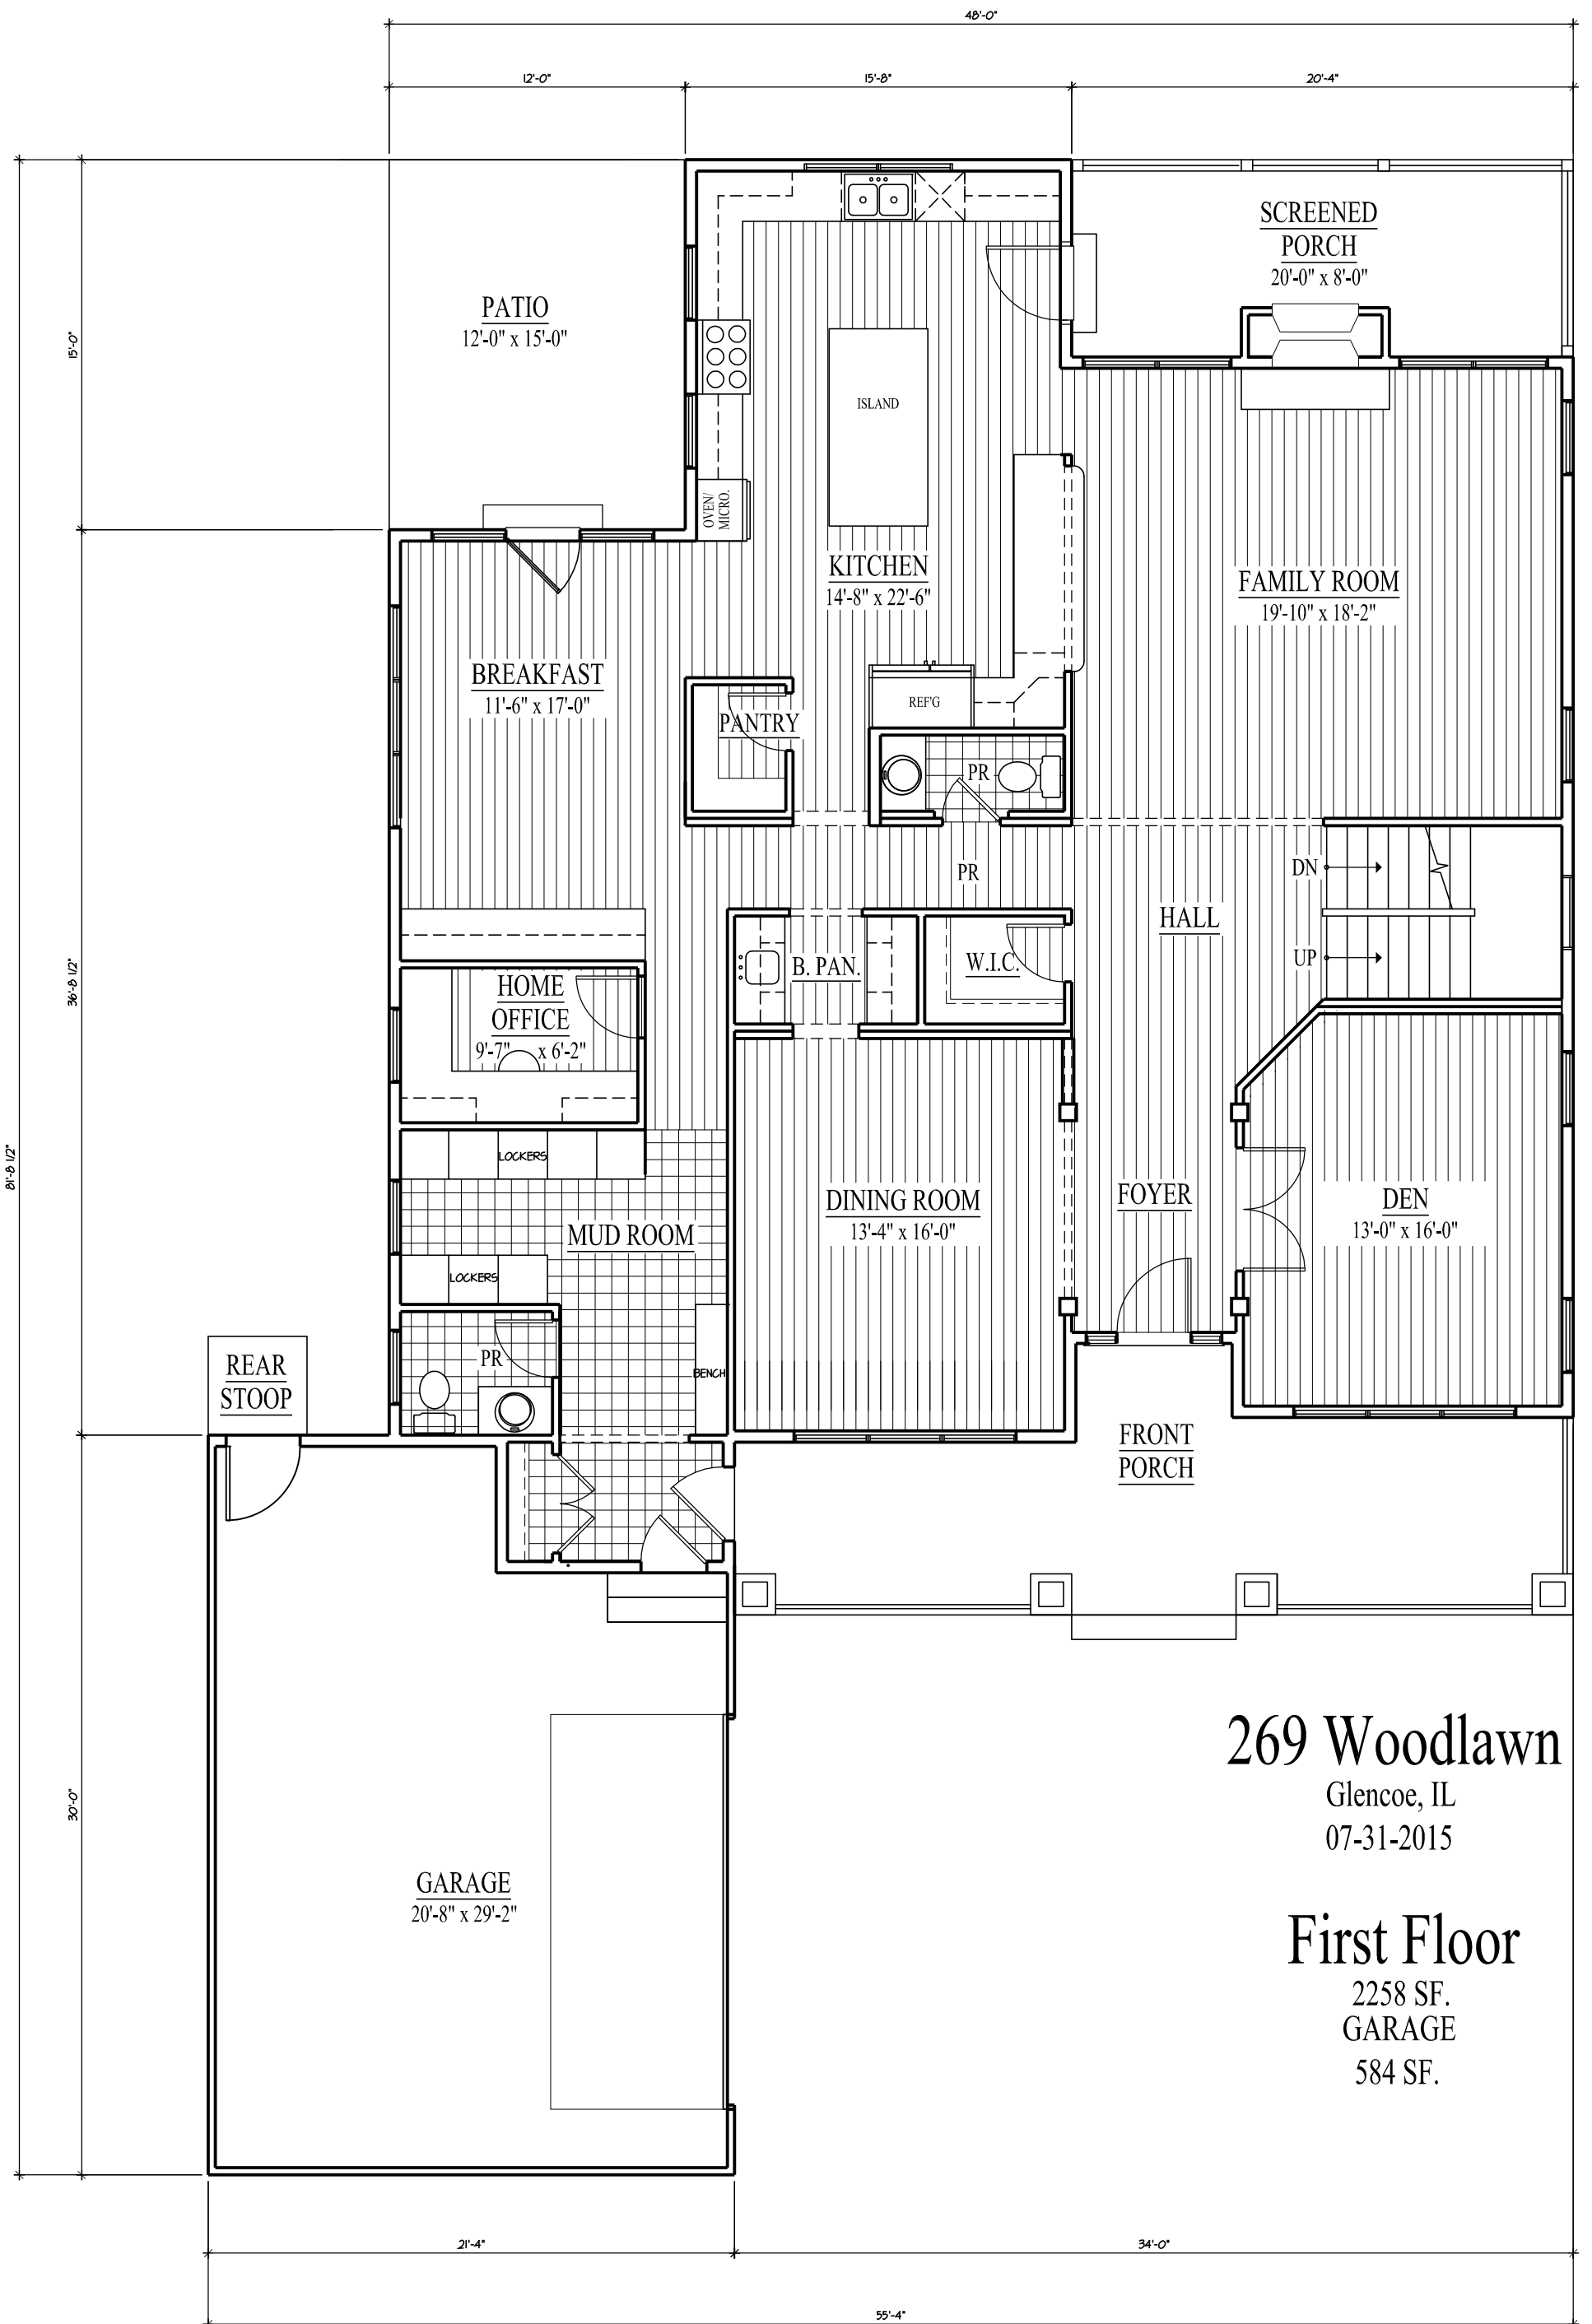

12  
10

12  
10

12  
10

12  
10

2040DH

2-3060DH

2-3050DH

3050DH

3050DH

3-3060DH

3-3060DH

2828  
CSMT.  
TEMP.

269 Woodlawn  
 Glencoe, IL  
 07-31-2015

**First Floor**  
 2258 SF.  
 GARAGE  
 584 SF.

**269 Woodlawn**  
Glencoe, IL  
07-31-2015

**Second Floor**  
2,144 SF.