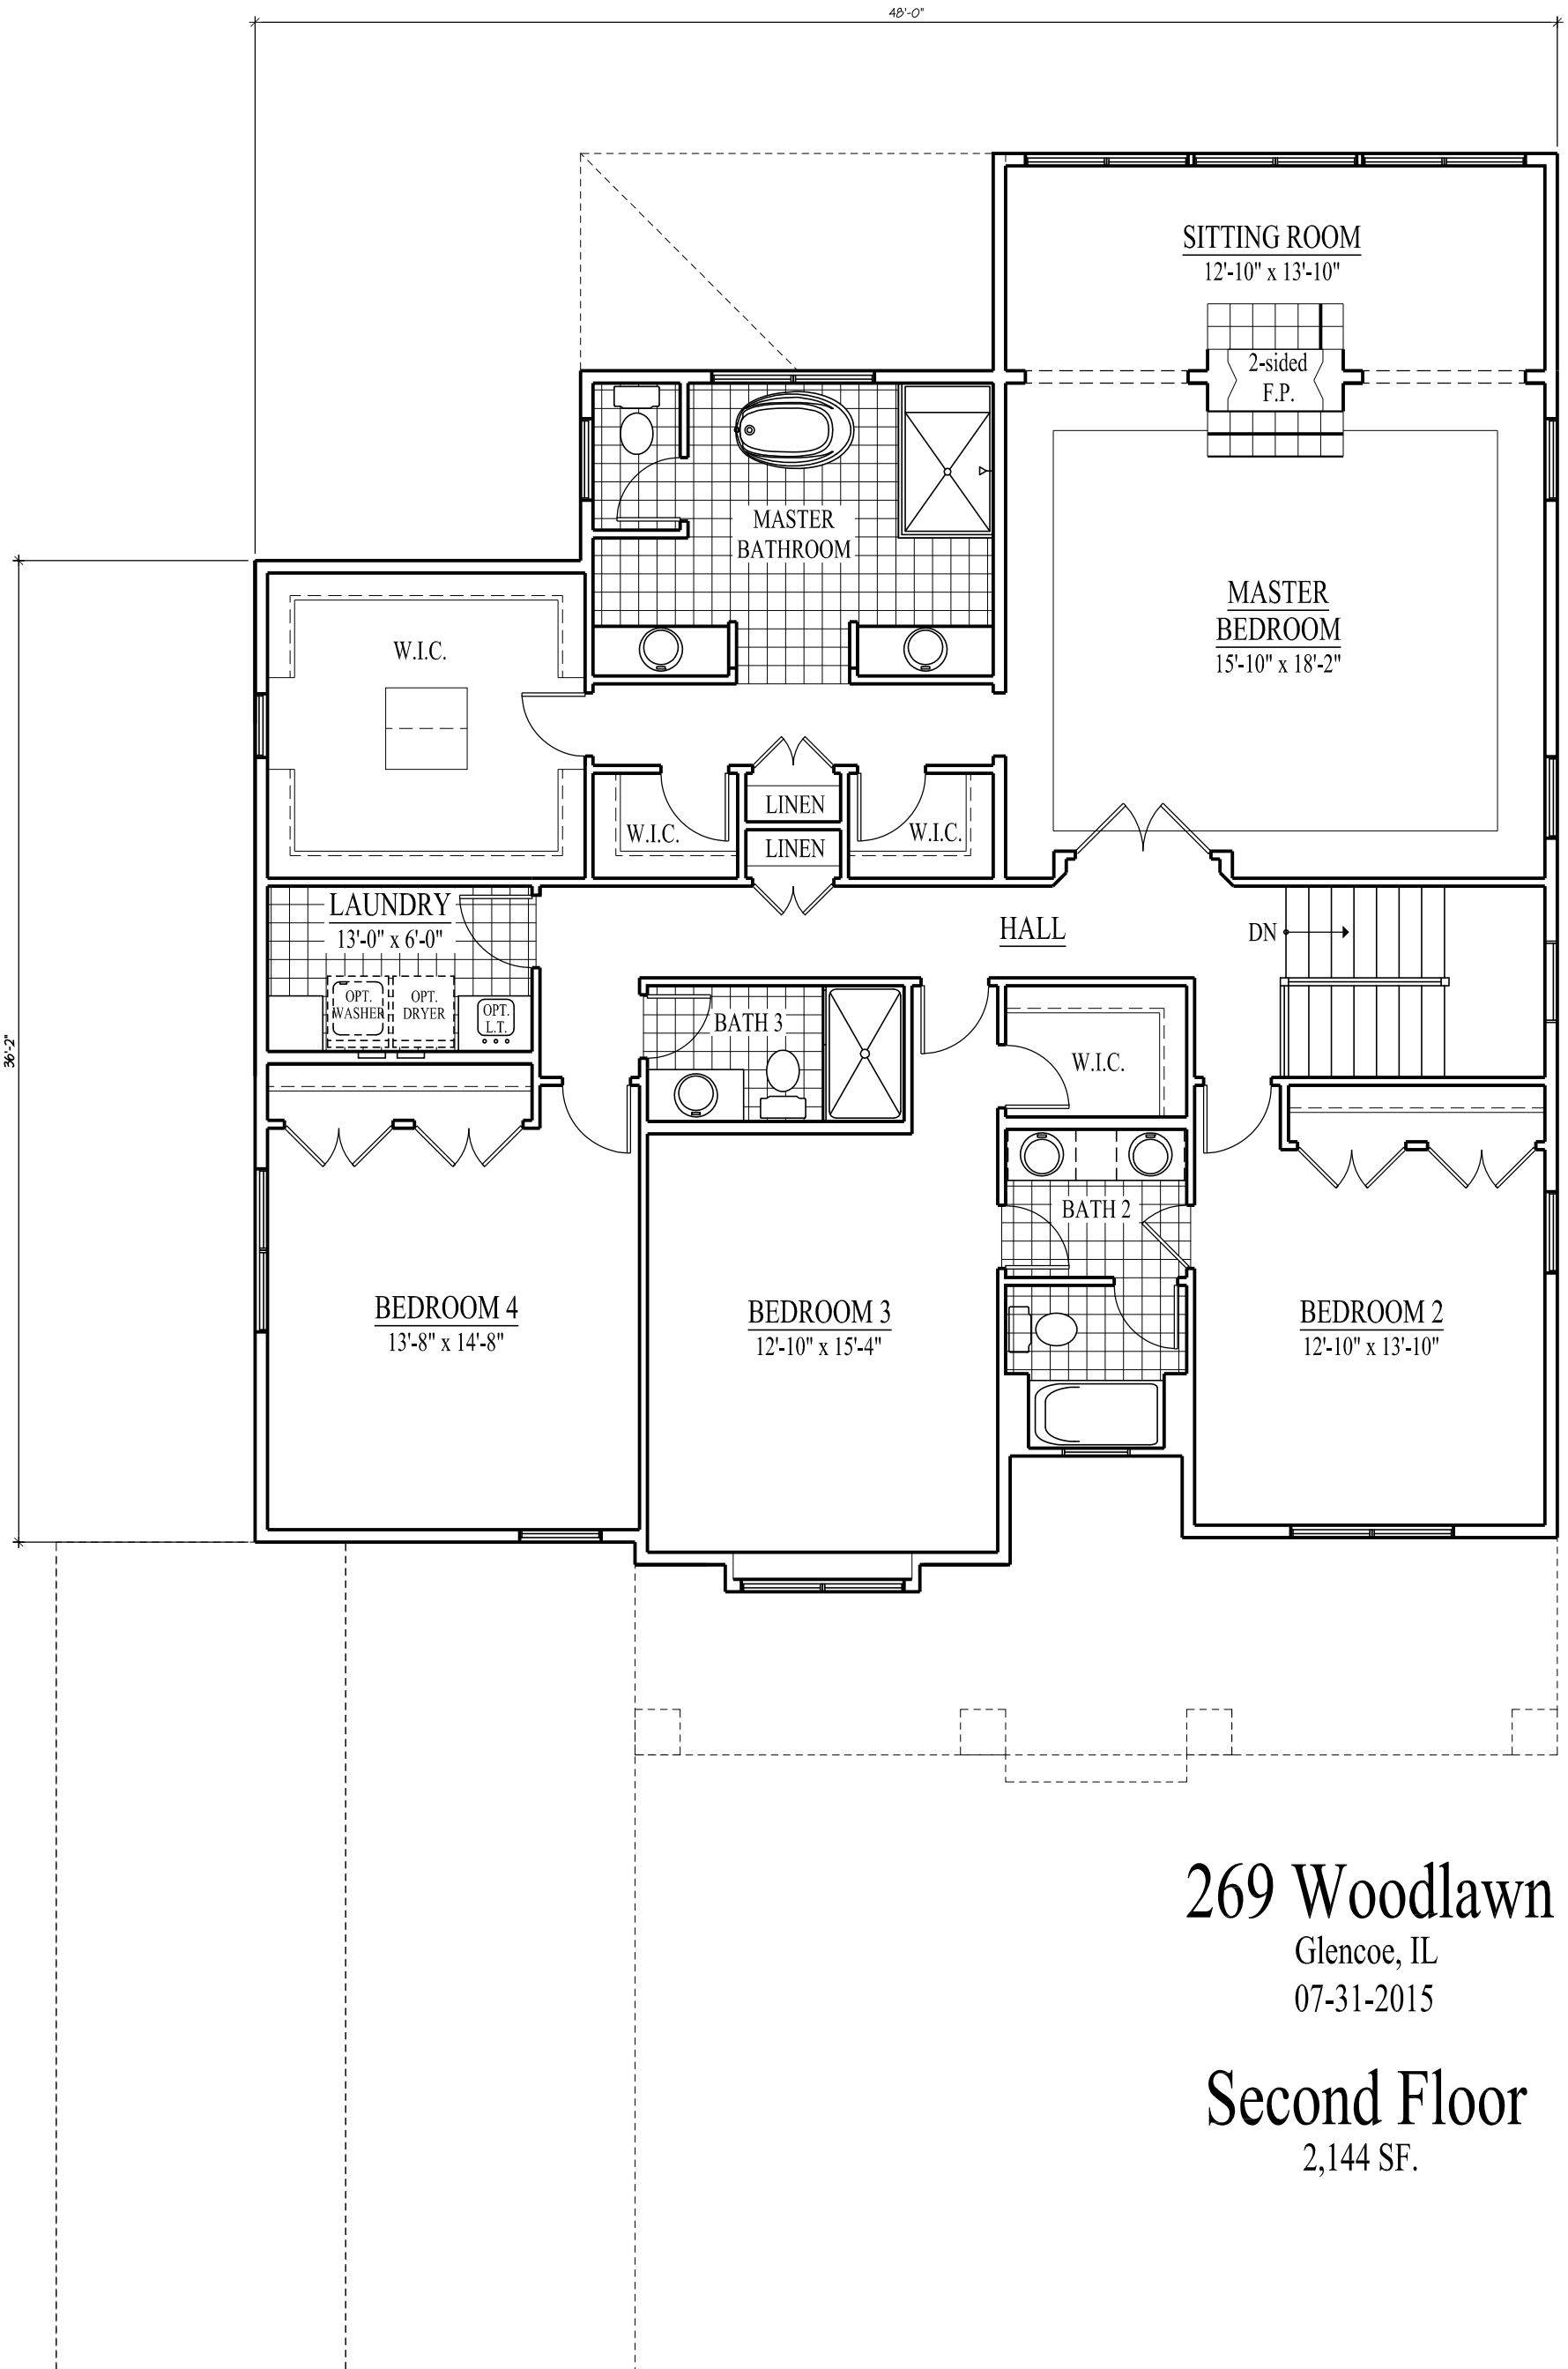

12  
10

12  
10

12  
10

12  
10

2040DH

2-3060DH

2-3050DH

3050DH

3050DH

3-3060DH

3-3060DH

2828  
CSMT.  
TEMP.

269 Woodlawn  
 Glencoe, IL  
 07-31-2015

**First Floor**  
 2258 SF.  
 GARAGE  
 584 SF.

**269 Woodlawn**  
Glencoe, IL  
07-31-2015

**Second Floor**  
2,144 SF.